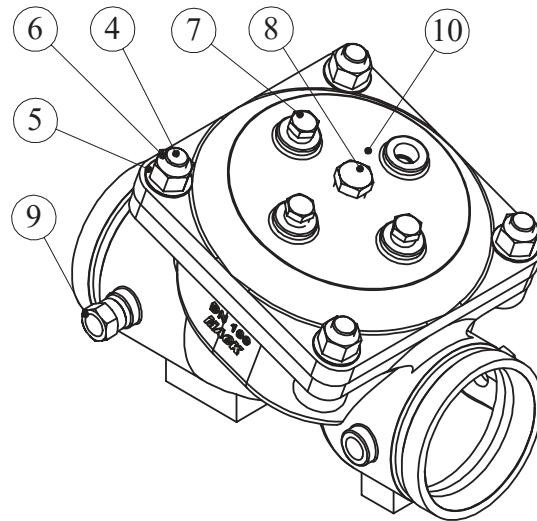

SDCV BASE VALVE

**P
06**

TYPE:23 Series
MWP: 1600 kPa

50mm Single Diaphragm Valve Body

Item No.	Part Number	Description	Material	Qty
01	7061-001-002	BODY	C.S.G.C.I.	01
02	7061-003-246	DIAPHRAGM	NAT.R-NY	01
03	7061-002-002	COVER	C.S.G.C.I.	01
04	6604-H15-362	STUD	A4-80 S.S.	04
05	6615-H00-021	FLAT WASHER	S.S.	04
06	6610-H00-363	HEX NUT	A4-80 S.S.	04

80mm Single Diaphragm Valve Body

Item No.	Part Number	Description	Material	Qty
01	7060-001-002	BODY	C.S.G.C.I.	01
02	7060-003-246	DIAPHRAGM	NAT.R-NY	01
03	7060-002-002	COVER	C.S.G.C.I.	01
04	6604-J17-362	STUD	A4-80 S.S.	04
05	6615-J00-021	FLAT WASHER	S.S.	04
06	6610-J00-363	HEX NUT	A4-80 S.S.	04

100mm Single Diaphragm Valve Body

Item No.	Part Number	Description	Material	Qty
01	7058-001-002	BODY	C.S.G.C.I.	01
02	7058-003-246	DIAPHRAGM	NAT.R-NY	01
03	7058-002-002	COVER	C.S.G.C.I.	01
04	6604-L19-362	STUD	A4-80 S.S.	04
05	6615-L00-021	FLAT WASHER	S.S.	04
06	6610-L00-363	HEX NUT	A4-80 S.S.	04

150mm Single Diaphragm Valve Body

Item No.	Part Number	Description	Material	Qty
01	7059-001-002	BODY	C.S.G.C.I.	01
02	7059-003-246	DIAPHRAGM	NAT.R-NY	01
03	7059-002-002	COVER	C.S.G.C.I.	01
04	6604-N26-362	STUD	A4-80 S.S.	04
05	6615-N00-021	FLAT WASHER	S.S.	04
06	6610-N00-363	HEX NUT	A4-80 S.S.	04