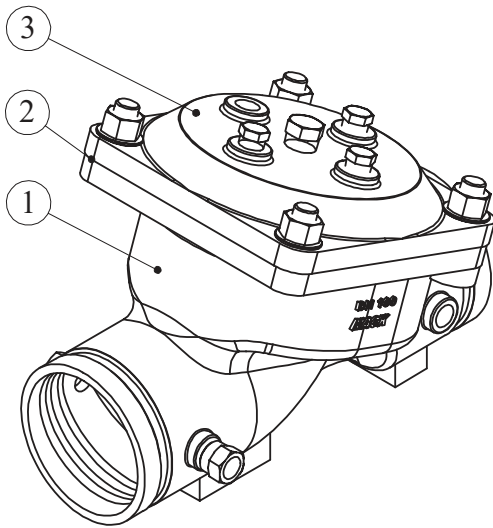

SDCV BASE VALVE

**P
06**

TYPE:23 Series
MWP: 1600 kPa

50mm Single Diaphragm Valve Body

Item No.	Part Number	Description	Material	Qty
01	7061-001-002	BODY	C.S.G.C.I.	01
02	7061-003-246	DIAPHRAGM	NAT.R-NY	01
03	7061-002-002	COVER	C.S.G.C.I.	01
04	6604-H15-362	STUD	A4-80 S.S.	04
05	6615-H00-021	FLAT WASHER	S.S.	04
06	6610-H00-363	HEX NUT	A4-80 S.S.	04

80mm Single Diaphragm Valve Body

Item No.	Part Number	Description	Material	Qty
01	7060-001-002	BODY	C.S.G.C.I.	01
02	7060-003-246	DIAPHRAGM	NAT.R-NY	01
03	7060-002-002	COVER	C.S.G.C.I.	01
04	6604-J17-362	STUD	A4-80 S.S.	04
05	6615-J00-021	FLAT WASHER	S.S.	04
06	6610-J00-363	HEX NUT	A4-80 S.S.	04

100mm Single Diaphragm Valve Body

Item No.	Part Number	Description	Material	Qty
01	7058-001-002	BODY	C.S.G.C.I.	01
02	7058-003-246	DIAPHRAGM	NAT.R-NY	01
03	7058-002-002	COVER	C.S.G.C.I.	01
04	6604-L19-362	STUD	A4-80 S.S.	04
05	6615-L00-021	FLAT WASHER	S.S.	04
06	6610-L00-363	HEX NUT	A4-80 S.S.	04

150mm Single Diaphragm Valve Body

Item No.	Part Number	Description	Material	Qty
01	7059-001-002	BODY	C.S.G.C.I.	01
02	7059-003-246	DIAPHRAGM	NAT.R-NY	01
03	7059-002-002	COVER	C.S.G.C.I.	01
04	6604-N26-362	STUD	A4-80 S.S.	04
05	6615-N00-021	FLAT WASHER	S.S.	04
06	6610-N00-363	HEX NUT	A4-80 S.S.	04